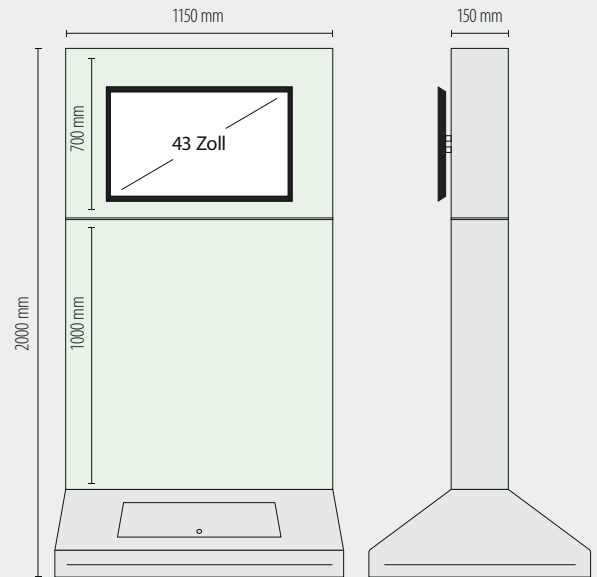

Die Ausstattung

- 43-Zoll-Monitor mit **4K-Auflösung**
(Bereitstellung des Monitors durch eigenen Hardware Partner möglich)
- **Integration aktuellster Hard- und Software** (PlayStation 4 oder 5, Xbox)
- **bis zu vier Controller** inkl. Halterung und Sicherungen
- **hochwertige und energiesparende LEDs** sorgen für eine ansprechende Atmosphäre
- **flexibler Motivwechsel** auf beiden Seiten der Anspielstation (insgesamt vier Motivflächen)
- **vollflächig beleuchtete Vorderseite**, unbeleuchtete Rückseite
- **simpler Motivwechsel** durch Stoffdruck mit Gummikeder
- **stabiles Rahmensystem** aus Aluminium mit **robuster Sockelkonstruktion** aus Stahl, Farbe: Schwarz
- **Diebstahlsicherung** der Hard- und Software durch abschließbaren Sockel
- **integrierte Ambientbeleuchtung** im Sockel, individuell farblich ausgeleuchtet Schlitzung